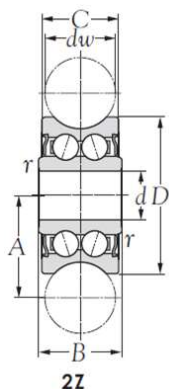

TRACK ROLLER BEARING DOUBLE ROW
SERIES LFR..2RS;LFR..2Z

ROLLER CODE	dw [MM]	d [MM]	D [MM]	C [MM]	B [MM]	A [MM]	rs [MM]	Cw [KN]	Cow [KN]	Fr perm [KN]	MASS [KG]
LFR 30/8 KDD	10	8	26.8	11	13	16.7	0.3	3.67	2.28	1.3	0.031
LFR 30/8 NPP	10	8	26.8	11	13	16.7	0.3	3.67	2.28	1.3	0.031
LFR 50/4 NPP	5	4	13	6	7	8.04	0.2	1.05	0.85	1.15	0.004
LFR 50/5 KDD	6	5	17	7	8	10.5	0.2	1.27	0.82	1.3	0.008
LFR 50/5 NPP	6	5	17	7	8	10.5	0.2	1.27	0.82	1.3	0.008
LFR 50/5-4 KDD	4	5	16	7	8	9	0.2	1.2	0.86	1.3	0.008
LFR 50/5-4 NPP	4	5	16	7	8	9	0.2	1.2	0.86	1.3	0.008
LFR 50/8 KDD	6	8	24	11	11	14	0.3	3.67	2.28	1.3	0.024
LFR 50/8 NPP	6	8	24	11	11	14	0.3	3.67	2.28	1.3	0.024
LFR 50/8-8 KDD	8	8	24	11	11	14.75	0.3	3.67	2.28	1.3	0.024
LFR 50/8-8 NPP	8	8	24	11	11	14.75	0.3	3.67	2.28	1.3	0.024
LFR 5201 KDD	10	12	35	15.9	15.9	20.65	0.3	8.5	5.1	5.1	0.068
LFR 5201 NPP	10	12	35	15.9	15.9	20.65	0.3	8.5	5.1	5.1	0.068
LFR 5201-10.40 KDD	10	12	39.9	18	20	22	0.3	8.9	5	6.7	0.115
LFR 5201-10.40 NPP	10	12	39.9	18	20	22	0.3	8.9	5	6.7	0.115
LFR 5201-12 KDD	12	12	35	15.9	15.9	21.75	0.3	8.4	5	5.1	0.068
LFR 5201-12 NPP	12	12	35	15.9	15.9	21.75	0.3	8.4	5	5.1	0.068
LFR 5201-14 KDD	14	12	39.9	18	20	24	0.3	8.9	5	6.7	0.107
LFR 5201-14 NPP	14	12	39.9	18	20	24	0.3	8.9	5	6.7	0.107
LFR 5204-16 KDD*	16	20	52	20.6	22.6	31.5	0.6	16.8	9.5	12.1	0.195
LFR 5204-16 NPP*	16	20	52	20.6	22.6	31.5	0.6	16.8	9.5	12.1	0.195
LFR 5206-20 KDD*	20	25	72	23.8	25.8	41	0.6	29.5	16.6	20.7	0.435
LFR 5206-20 NPP*	20	25	72	23.8	25.8	41	0.6	29.5	16.6	20.7	0.435

RIHOO INDUSTRY(HONGKONG) CO.,LIMITED
NO.15 YANGJIA, XU VILLAGE, WANSHI
ZHUANGSHI STREET, ZHENHAI DISTRICT
NINGBO, ZHEJIANG,P.R.CHINA

TEL.: +86-574-87626048
FAX: +86-574-87626048
E-MAIL: sales@rihooindustry.com
WEB: www.rihooindustry.com