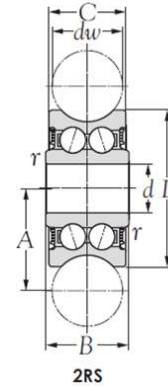

TRACK ROLLER BEARING DOUBLE ROW
SERIES LFR..2RS;LFR..2Z

ROLLER CODE	dw [MM]	d [MM]	D [MM]	C [MM]	B [MM]	A [MM]	rs [MM]	Cw [KN]	Cow [KN]	Fr perm [KN]	MASS [KG]
LFR 5206-25 KDD*	25	25	72	23.8	25.8	43.5	0.6	29.2	16.4	23.1	0.425
LFR 5206-25 NPP*	25	25	72	23.8	25.8	43.5	0.6	29.2	16.4	23.1	0.425
LFR 5207-30 KDD*	30	30	80	27	29	51	1	38	20.8	21.4	0.660
LFR 5207-30 NPP*	30	30	80	27	29	51	1	38	20.8	21.4	0.660
LFR 5208-40 KDD*	40	40	98	36	38	62.5	1	54.8	29	55	1.360
LFR 5208-40 NPP*	40	40	98	36	38	62.5	1	54.8	29	55	1.360
LFR 5301 KDD	10	12	42	19	19	24	0.6	13	7.7	7.5	0.130
LFR 5301 NPP	10	12	42	19	19	24	0.6	13	7.7	7.5	0.130
LFR 5301-20 KDD	20	12	42	19	19	28	0.6	13	7.7	7.5	0.125
LFR 5301-20 NPP	20	12	42	19	19	28	0.6	13	7.7	7.5	0.125
LFR 5302 KDD	10	15	47	19	19	26.65	1	16.2	9.2	6.2	0.163
LFR 5302 NPP	10	15	47	19	19	26.65	1	16.2	9.2	6.2	0.163
LFR 5308-50 KDD*	50	40	110	44	46	72.5	1.1	53	39.5	69	1.400
LFR 5308-50 NPP*	50	40	110	44	46	72.5	1.1	53	39.5	69	1.400

NOTE:

RIHOO INDUSTRY(HONGKONG) CO.,LIMITED
NO.15 YANGJIA, XU VILLAGE, WANSHI
ZHUANGSHI STREET, ZHENHAI DISTRICT
NINGBO, ZHEJIANG,P.R.CHINA

TEL.: +86-574-87626048
FAX: +86-574-87626048
E-MAIL: sales@rihooindustry.com
WEB: www.rihooindustry.com