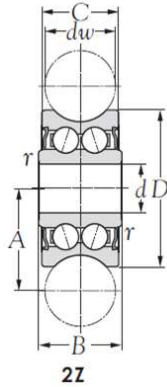

TRACK ROLLER BEARING DOUBLE ROW
SERIES LFR..2RS;LFR..2Z

ROLLER CODE	dw [MM]	d [MM]	D [MM]	C [MM]	B [MM]	A [MM]	rs [MM]	Cw [KN]	Cow [KN]	Fr perm [KN]	MASS [KG]
LFR 5206-25 KDD*	25	25	72	23.8	25.8	43.5	0.6	29.2	16.4	23.1	0.425
LFR 5206-25 NPP*	25	25	72	23.8	25.8	43.5	0.6	29.2	16.4	23.1	0.425
LFR 5207-30 KDD*	30	30	80	27	29	51	1	38	20.8	21.4	0.660
LFR 5207-30 NPP*	30	30	80	27	29	51	1	38	20.8	21.4	0.660
LFR 5208-40 KDD*	40	40	98	36	38	62.5	1	54.8	29	55	1.360
LFR 5208-40 NPP*	40	40	98	36	38	62.5	1	54.8	29	55	1.360
LFR 5301 KDD	10	12	42	19	19	24	0.6	13	7.7	7.5	0.130
LFR 5301 NPP	10	12	42	19	19	24	0.6	13	7.7	7.5	0.130
LFR 5301-20 KDD	20	12	42	19	19	28	0.6	13	7.7	7.5	0.125
LFR 5301-20 NPP	20	12	42	19	19	28	0.6	13	7.7	7.5	0.125
LFR 5302 KDD	10	15	47	19	19	26.65	1	16.2	9.2	6.2	0.163
LFR 5302 NPP	10	15	47	19	19	26.65	1	16.2	9.2	6.2	0.163
LFR 5308-50 KDD*	50	40	110	44	46	72.5	1.1	53	39.5	69	1.400
LFR 5308-50 NPP*	50	40	110	44	46	72.5	1.1	53	39.5	69	1.400

NOTE:

RIHOO INDUSTRY(HONGKONG) CO.,LIMITED
NO.15 YANGJIA, XU VILLAGE, WANSHI
ZHUANGSHI STREET, ZHENHAI DISTRICT
NINGBO, ZHEJIANG,P.R.CHINA

TEL.: +86-574-87626048
FAX: +86-574-87626048
E-MAIL: sales@rihooindustry.com
WEB: www.rihooindustry.com