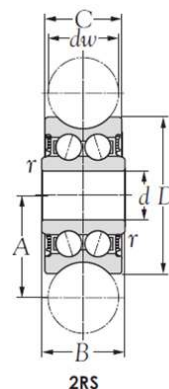

TRACK ROLLER BEARING DOUBLE ROW
SERIES LFR..2RS;LFR..2Z

ROLLER CODE	dw [MM]	d [MM]	D [MM]	C [MM]	B [MM]	A [MM]	rs [MM]	Cw [KN]	Cow [KN]	Fr perm [KN]	MASS [KG]
LFR 30/8 KDD	10	8	26.8	11	13	16.7	0.3	3.67	2.28	1.3	0.031
LFR 30/8 NPP	10	8	26.8	11	13	16.7	0.3	3.67	2.28	1.3	0.031
LFR 50/4 NPP	5	4	13	6	7	8.04	0.2	1.05	0.85	1.15	0.004
LFR 50/5 KDD	6	5	17	7	8	10.5	0.2	1.27	0.82	1.3	0.008
LFR 50/5 NPP	6	5	17	7	8	10.5	0.2	1.27	0.82	1.3	0.008
LFR 50/5-4 KDD	4	5	16	7	8	9	0.2	1.2	0.86	1.3	0.008
LFR 50/5-4 NPP	4	5	16	7	8	9	0.2	1.2	0.86	1.3	0.008
LFR 50/8 KDD	6	8	24	11	11	14	0.3	3.67	2.28	1.3	0.024
LFR 50/8 NPP	6	8	24	11	11	14	0.3	3.67	2.28	1.3	0.024
LFR 50/8-8 KDD	8	8	24	11	11	14.75	0.3	3.67	2.28	1.3	0.024
LFR 50/8-8 NPP	8	8	24	11	11	14.75	0.3	3.67	2.28	1.3	0.024
LFR 5201 KDD	10	12	35	15.9	15.9	20.65	0.3	8.5	5.1	5.1	0.068
LFR 5201 NPP	10	12	35	15.9	15.9	20.65	0.3	8.5	5.1	5.1	0.068
LFR 5201-10.40 KDD	10	12	39.9	18	20	22	0.3	8.9	5	6.7	0.115
LFR 5201-10.40 NPP	10	12	39.9	18	20	22	0.3	8.9	5	6.7	0.115
LFR 5201-12 KDD	12	12	35	15.9	15.9	21.75	0.3	8.4	5	5.1	0.068
LFR 5201-12 NPP	12	12	35	15.9	15.9	21.75	0.3	8.4	5	5.1	0.068
LFR 5201-14 KDD	14	12	39.9	18	20	24	0.3	8.9	5	6.7	0.107
LFR 5201-14 NPP	14	12	39.9	18	20	24	0.3	8.9	5	6.7	0.107
LFR 5204-16 KDD*	16	20	52	20.6	22.6	31.5	0.6	16.8	9.5	12.1	0.195
LFR 5204-16 NPP*	16	20	52	20.6	22.6	31.5	0.6	16.8	9.5	12.1	0.195
LFR 5206-20 KDD*	20	25	72	23.8	25.8	41	0.6	29.5	16.6	20.7	0.435
LFR 5206-20 NPP*	20	25	72	23.8	25.8	41	0.6	29.5	16.6	20.7	0.435

RIHOO INDUSTRY(HONGKONG) CO.,LIMITED
NO.15 YANGJIA, XU VILLAGE, WANSHI
ZHUANGSHI STREET, ZHENHAI DISTRICT
NINGBO, ZHEJIANG,P.R.CHINA

TEL.: +86-574-87626048
FAX: +86-574-87626048
E-MAIL: sales@rihooindustry.com
WEB: www.rihooindustry.com