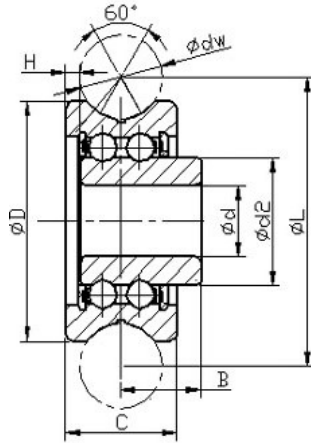

TRACK ROLLER BEARING DOUBLE ROW

SERIES **SG;LFR**

ROLLER CODE	dw [MM]	d [MM]	D [MM]	C [MM]	B [MM]	L [MM]	d2 [MM]	H [MM]	Cw [KN]	Cow [KN]	MASS [KG]
SG15	6	5	17	8	5.75	20.46	8.6	1	1.27	0.82	0.008
SG15-10	10	5	17	8	5.75	25.5	8.6	1	1.27	0.82	0.009
SG20	8	6	24	11	7.25	28.62	11.1	1.2	3.4	1.7	0.025
SG25	10	8	30	14	8.5	35.77	13	1.5	3.67	2.28	0.049
SG35	12	12	42	19	12.5	48.93	18	1.5	8.5	5.1	0.136
SG15N	6	5	17	8	5.75	20.46	8.6	0.5	1.27	0.82	0.008
SG20N	8	6	24	11	7.25	28.62	11.1	0.7	3.4	1.7	0.025
SG25N	10	8	30	14	8.5	35.77	13	1	3.67	2.28	0.049
SG35N	12	12	42	19	12.5	48.93	18	1	8.5	5.1	0.136
LFR 50/5-4 N	4	5	16	7	5	18	6.9	0	2.02	0.93	0.008
LFR 50/5-5	5	5	17	7	5	20	6.9	0	2.02	0.93	0.008
LFR 50/5 N	6	5	17	7	5	21	6.9	0	2.02	0.93	0.008
LFR 50/8 N	6	8	24	11	7	28	12.3	0	3.67	2.28	0.025
LFR 50/8-8 N	8	8	24	11	7	29	12.3	0	3.67	2.28	0.025